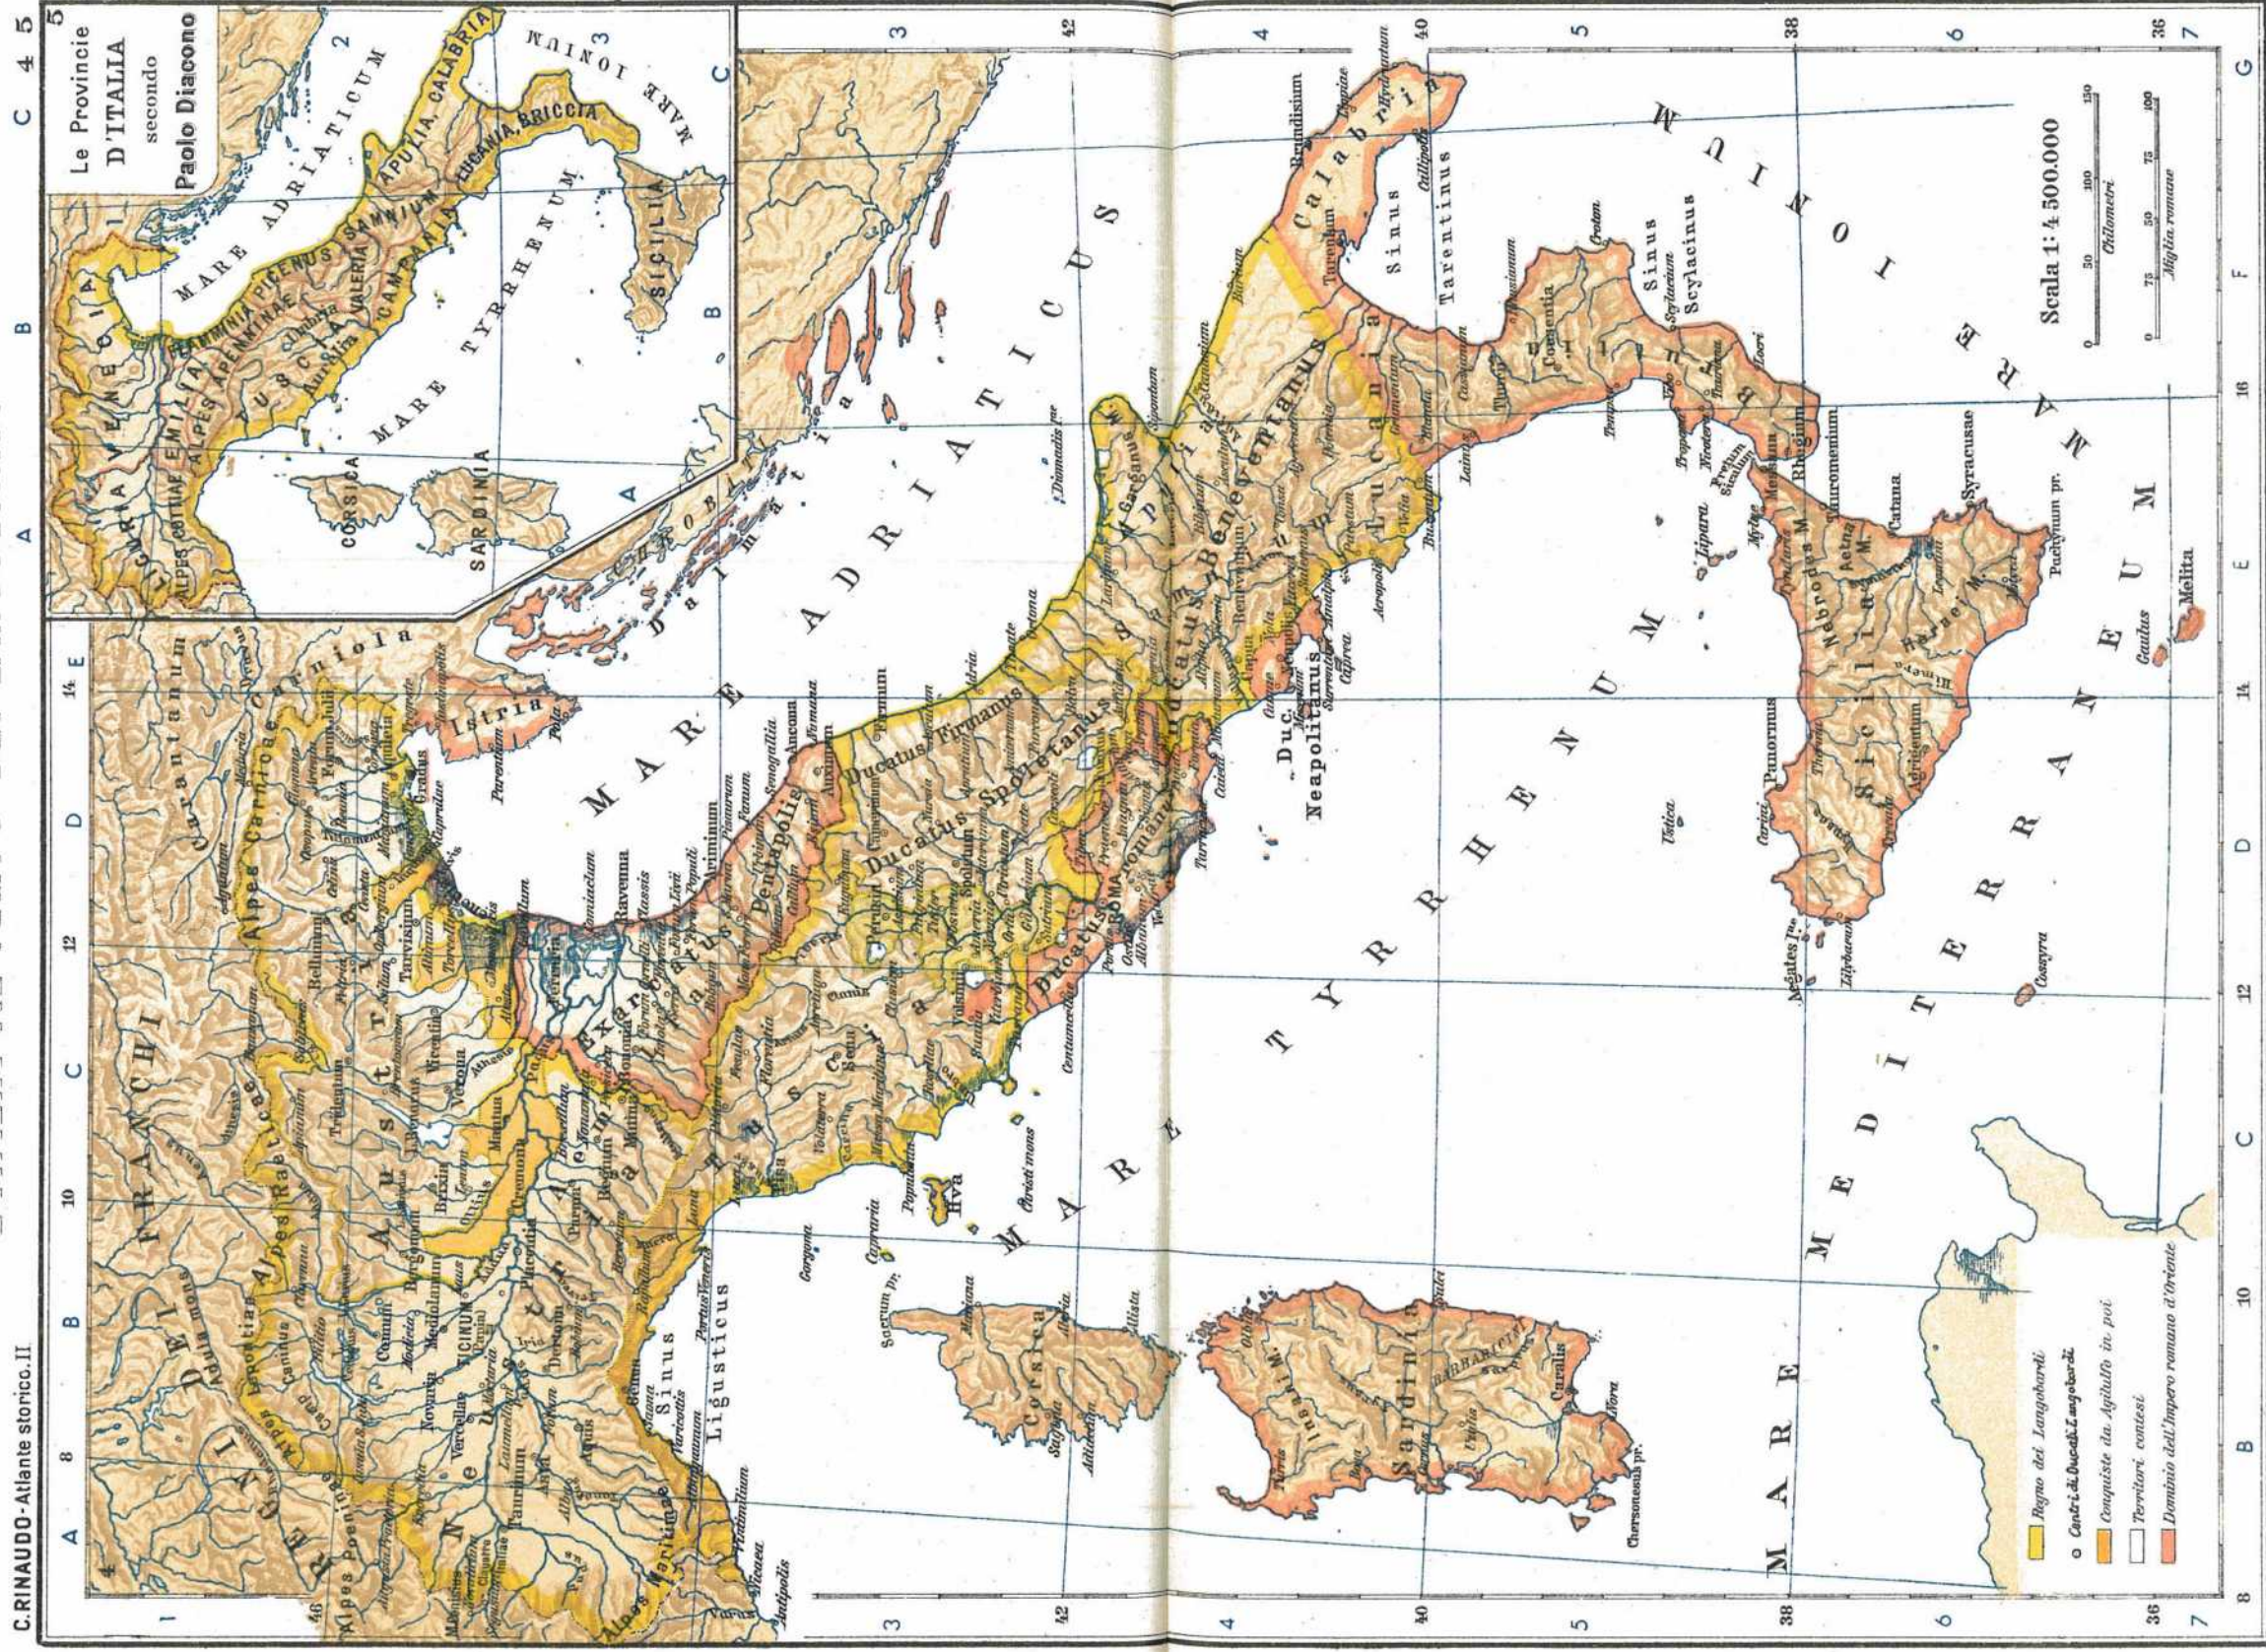

L'EUROPA

alla caduta dell'Impero romano d'Occidente (476)

Scala 1:18.000.000

0 100 200 400 600 800 1000
Chilometri

0 100 200 400 600
Miglia romane

I PAESI MEDITERRANEI ALLA MORTE DI TEODERICO (526)

I PAESI MEDITERRANEI ALLA MORTE DI GIUSTINIANO (565)

L'ITALIA AL TEMPO DEI LANGOBARDI

C. RINAUDO - Atlante storico. II

SMEMBRAMENTO DEL CALIFFATO DI BAGDAD

L'EUROPA NELLA SECONDA METÀ DEL SECOLO X^o

C.RINAUDO-Atlante storico.II.

10

L'ITALIA NELLA 2.^a METÀ DEL SECOLO X.

C. RINAUDO - Atlante storico. II.

G.B. PARAVIA e C. Torino Milano Padova Firenze Pescara Roma Napoli Catania Palermo

Proprietà Artistico-Letteraria

IL BACINO DEL MEDITERRANEO AL TEMPO DELLE CROCIATE

C. RINAUDO - Atlante storico. II.

C.RINAUDO-Atlante storico.II.

19

G.B. PARAVIA e C. Torino-Milano-Padova-Firenze-Rescara-Roma-Napoli-Catania-Palermo

Proprietà Artistico-Letteraria.

L'EUROPA VERSO IL 1492

L'ITALIA VERSO IL 1492

LE GRANDI SCOPERTE GEOGRAFICHE del secolo XV e del secolo XVI