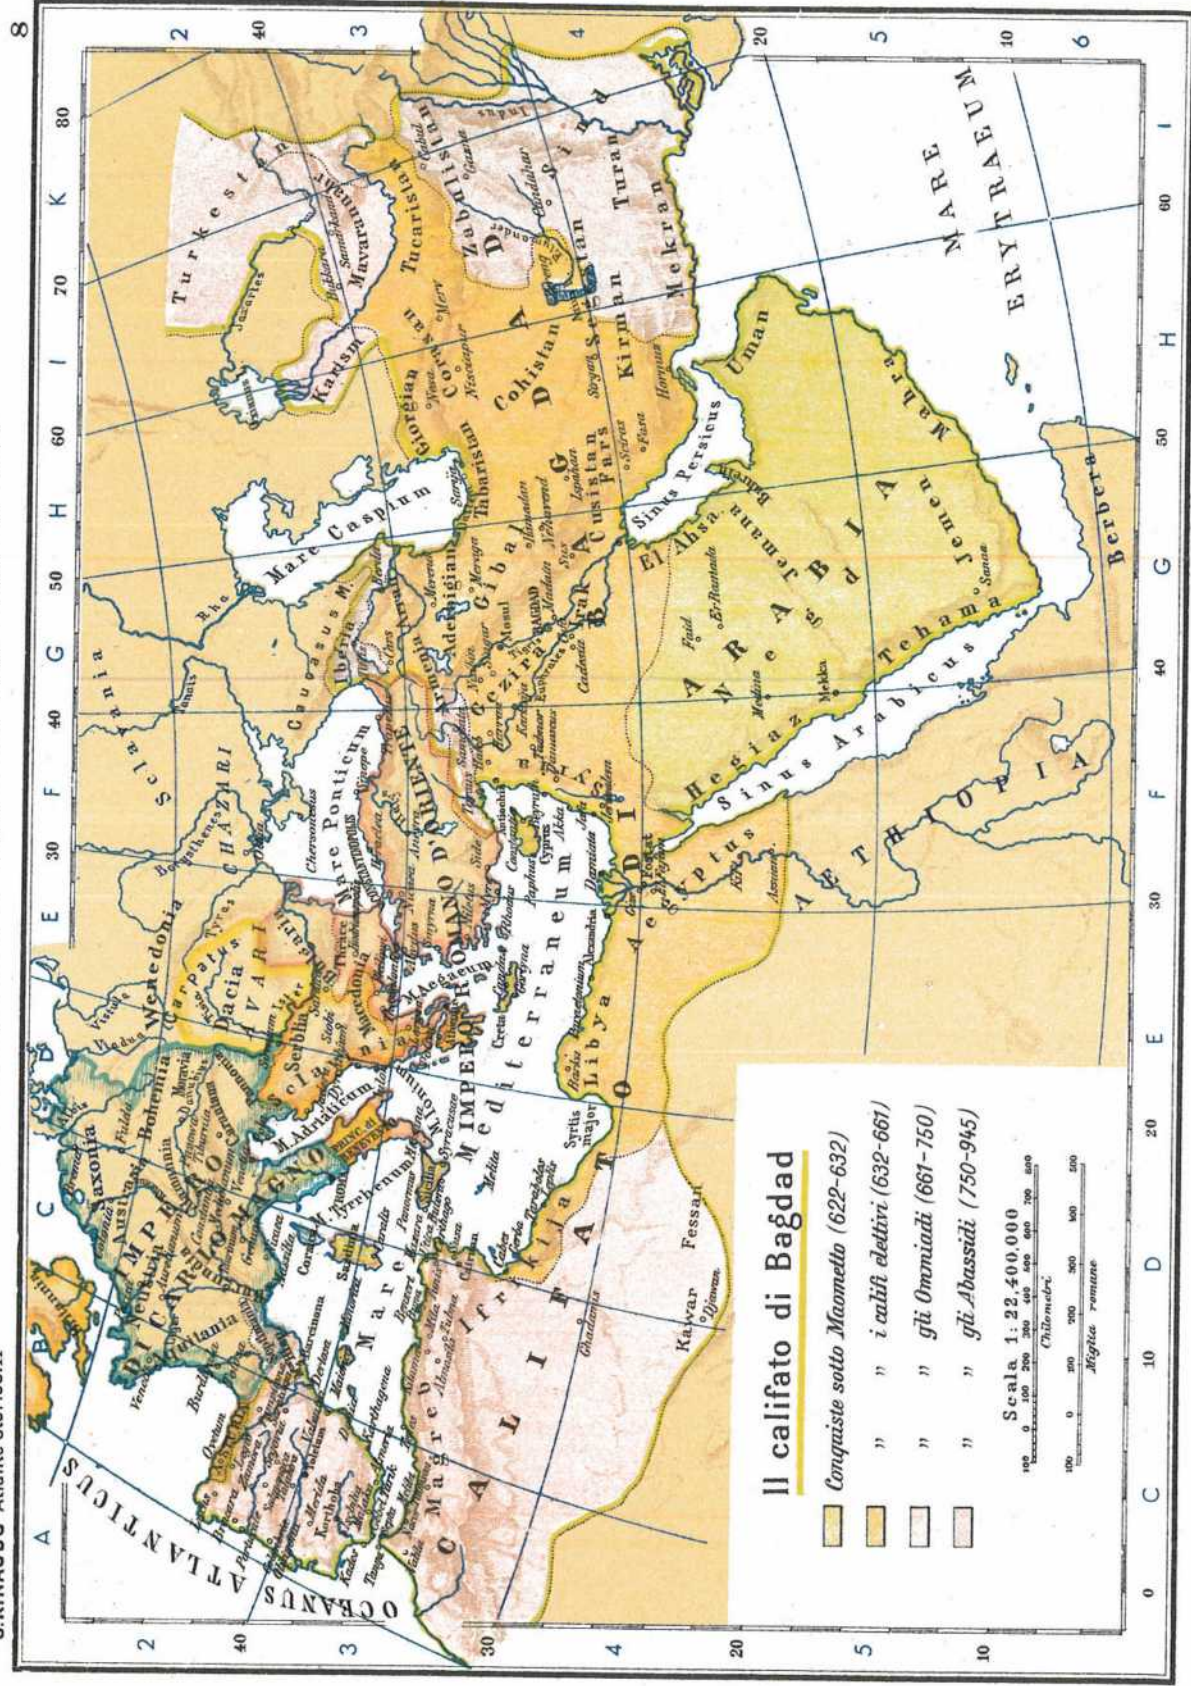

L'EUROPA

alla caduta dell'Impero romano d'Occidente (476)

Scala 1:18.000.000

0 100 200 400 600 800 1000
Chilometri

0 100 200 400 600
Miglia romane

I PAESI MEDITERRANEI ALLA MORTE DI TEODERICO (526)

I PAESI MEDITERRANEI ALLA MORTE DI GIUSTINIANO (565)

L'ITALIA AL TEMPO DEI LANGOBARDI

C. RINAUDO - Atlante storico. II

SMEMBRAMENTO DEL CALIFFATO DI BAGDAD

L'EUROPA NELLA SECONDA METÀ DEL SECOLO X^o

C.RINAUDO-Atlante storico.II.

10

L'ITALIA NELLA 2.^a METÀ DEL SECOLO X.

Scala 1:18.000.000

0 100 200 400 600 800
Chilometri

0 100 200 400 600
Miglia romane

L'EUROPA ALLA MORTE DI FEDERICO BARBAROSSA (1190)

C. RINAUDO - Atlante storico. II.

L'ITALIA AL TEMPO DEI COMUNI (SEC. XII E XIII)

C.RINAUDO-Atlante storico.II.

19

G.B. PARAVIA e C. Torino-Milano-Padova-Firenze-Rescara-Roma-Napoli-Catania-Palermo

Proprietà Artistico-Letteraria.

L'EUROPA VERSO IL 1492

L'ITALIA VERSO IL 1492

LE GRANDI SCOPERTE GEOGRAFICHE del secolo XV e del secolo XVI