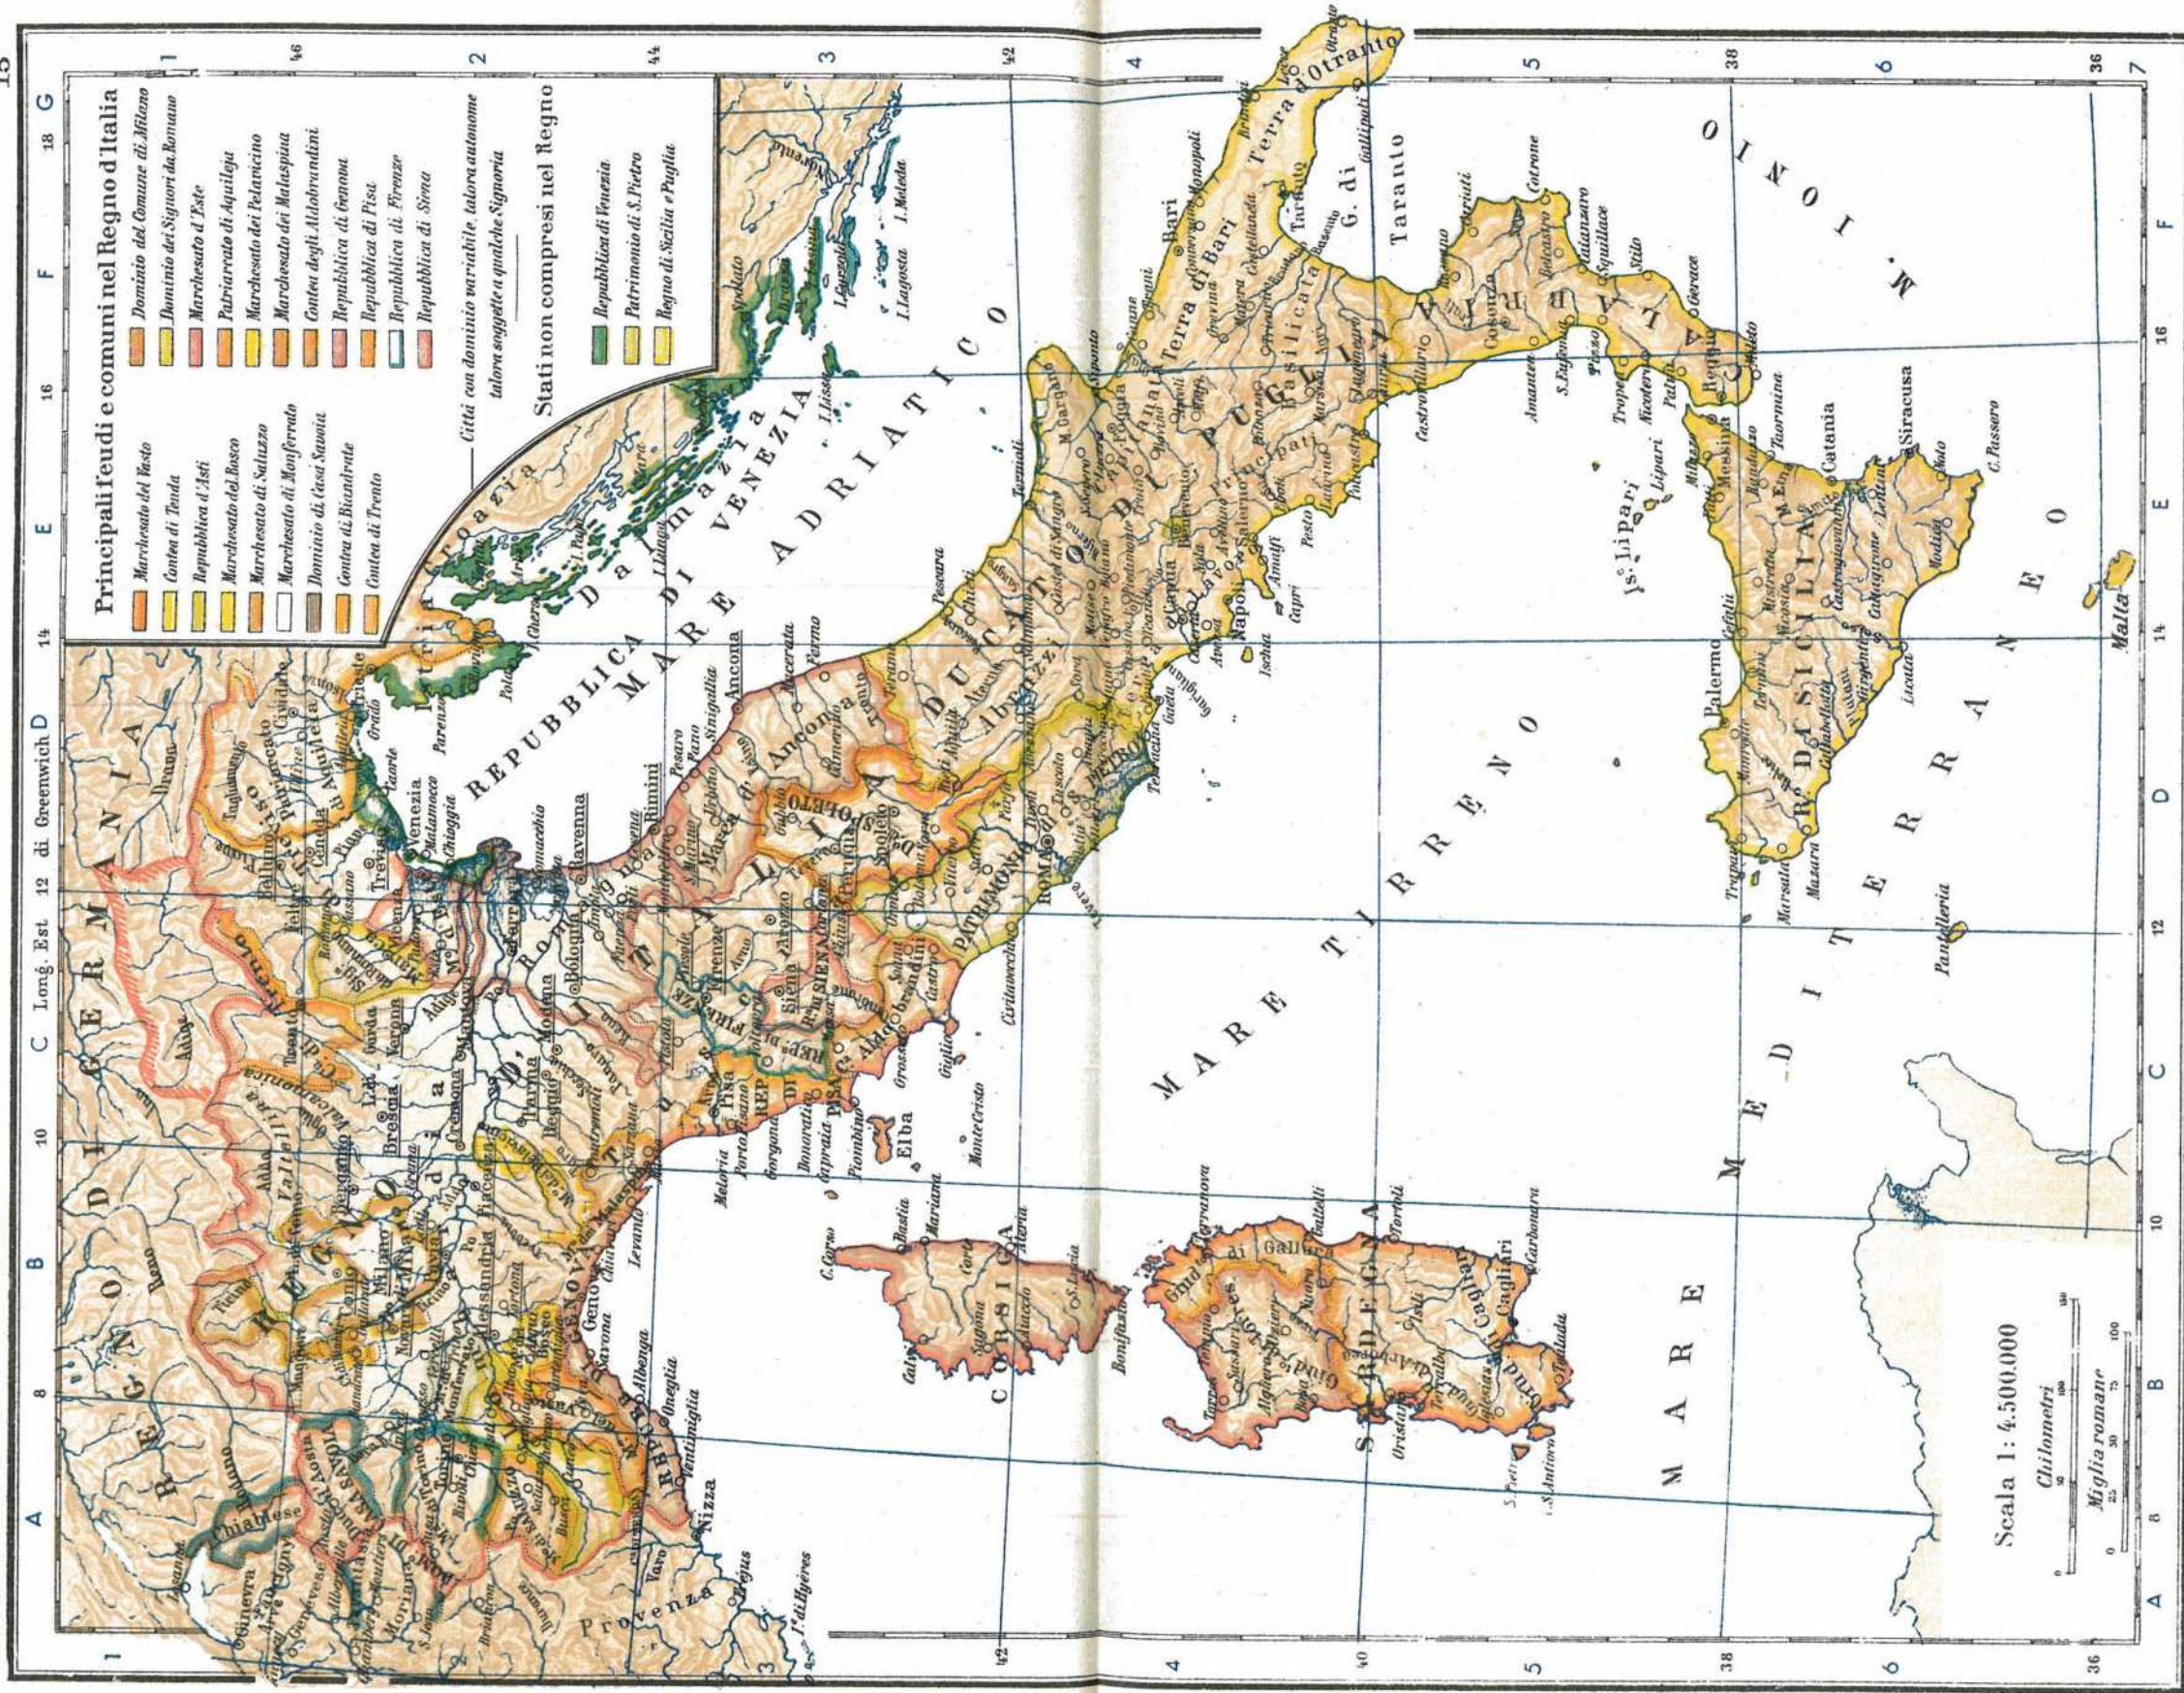

0 100 200 400 600
Miglia romane

IL BACINO DEL MEDITERRANEO
al tempo
della 4^a Crociata

Itinerario della

- 4^a Crociata 1202-1204
- - - 5^a Crociata 1217-1221
- · - · - 6^a Crociata 1228-1229
- · - · - 7^a Crociata 1248-1254
- · - · - 8^a Crociata 1270

Scala 1:18.000.000

0 100 200 400 600 800
Chilometri

0 100 200 400 600
Miglia romane

L'EUROPA ALLA MORTE DI FEDERICO BARBAROSSA (1190)

C. RINAUDO - Atlante storico. II.

L'ITALIA AL TEMPO DEI COMUNI (SEC. XII E XIII)

C. RINAUDO - Atlante storico. II.

15

L'EUROPA VERSO LA META' DEL SECOLO XIV.

C. RINAUDO - Atlante storico. II.

16

L'ITALIA SOTTO LE SIGNORIE (SEC. XIV)

LE REPUBBLICHE MARINARE ITALIANE

C.RINAUDO-Atlante storico.II.

C.RINAUDO-Atlante storico.II.

19

G.B. PARAVIA e C. Torino-Milano-Padova-Firenze-Rescara-Roma-Napoli-Catania-Palermo

Proprietà Artistico-Letteraria.

L'EUROPA VERSO IL 1492

L'ITALIA VERSO IL 1492

LE GRANDI SCOPERTE GEOGRAFICHE del secolo XV e del secolo XVI