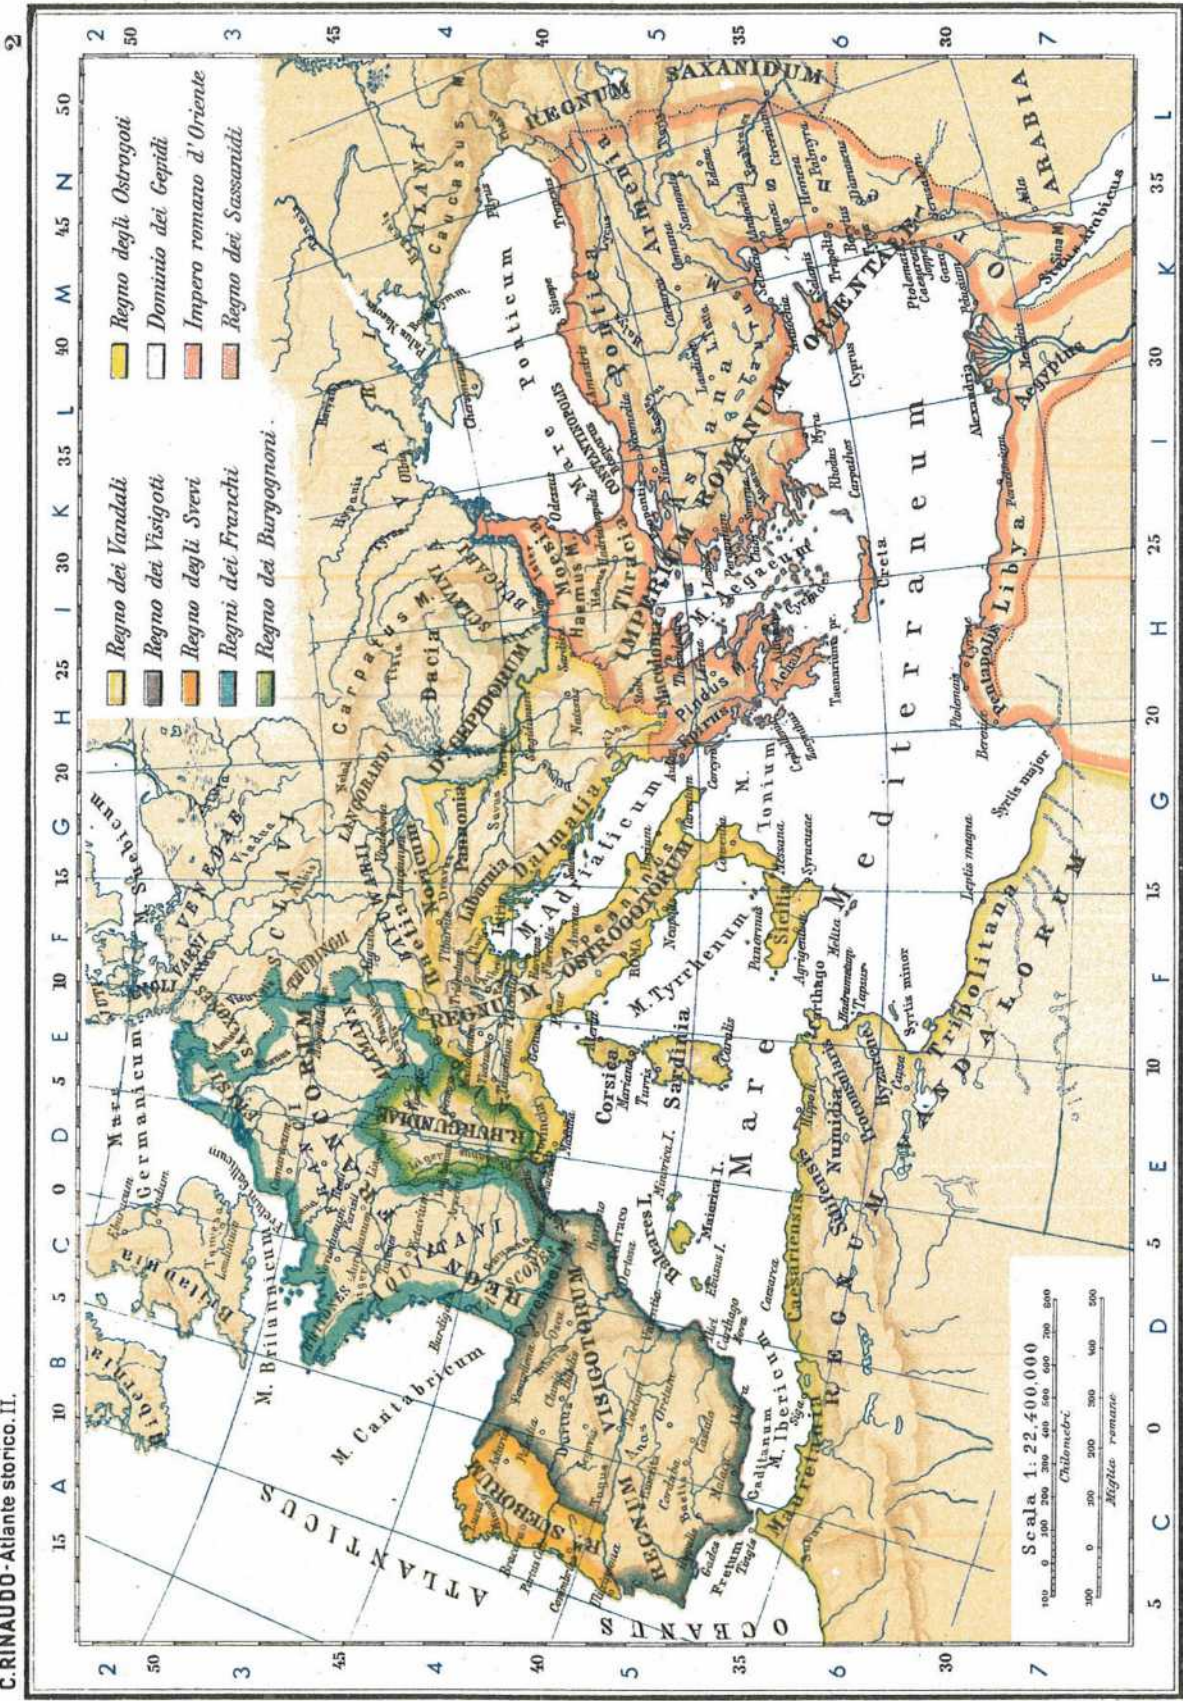

L'EUROPA

alla caduta dell'Impero romano d'Occidente (476)

Scala 1:18.000.000

0 100 200 400 600 800 1000
Chilometri

0 100 200 400 600
Miglia romane

I PAESI MEDITERRANEI ALLA MORTE DI TEODERICO (526)

I PAESI MEDITERRANEI ALLA MORTE DI GIUSTINIANO (565)

L'ITALIA AL TEMPO DEI LANGOBARDI

C. RINAUDO - Atlante storico. II

SMEMBRAMENTO DEL CALIFFATO DI BAGDAD

L'EUROPA NELLA SECONDA METÀ DEL SECOLO X^o

C.RINAUDO-Atlante storico.II.

10

L'ITALIA NELLA 2.^a METÀ DEL SECOLO X.

Scala 1:18.000.000

0 100 200 400 600 800
Chilometri

0 100 200 400 600
Miglia romane

L'EUROPA ALLA MORTE DI FEDERICO BARBAROSSA (1190)

C. RINAUDO - Atlante storico. II.

L'ITALIA AL TEMPO DEI COMUNI (SEC. XII E XIII)

C.RINAUDO-Atlante storico.II.

19

G.B. PARAVIA e C. Torino-Milano-Padova-Firenze-Rescara-Roma-Napoli-Catania-Palermo

Proprietà Artistico-Letteraria.

L'EUROPA VERSO IL 1492

L'ITALIA VERSO IL 1492

LE GRANDI SCOPERTE GEOGRAFICHE del secolo XV e del secolo XVI