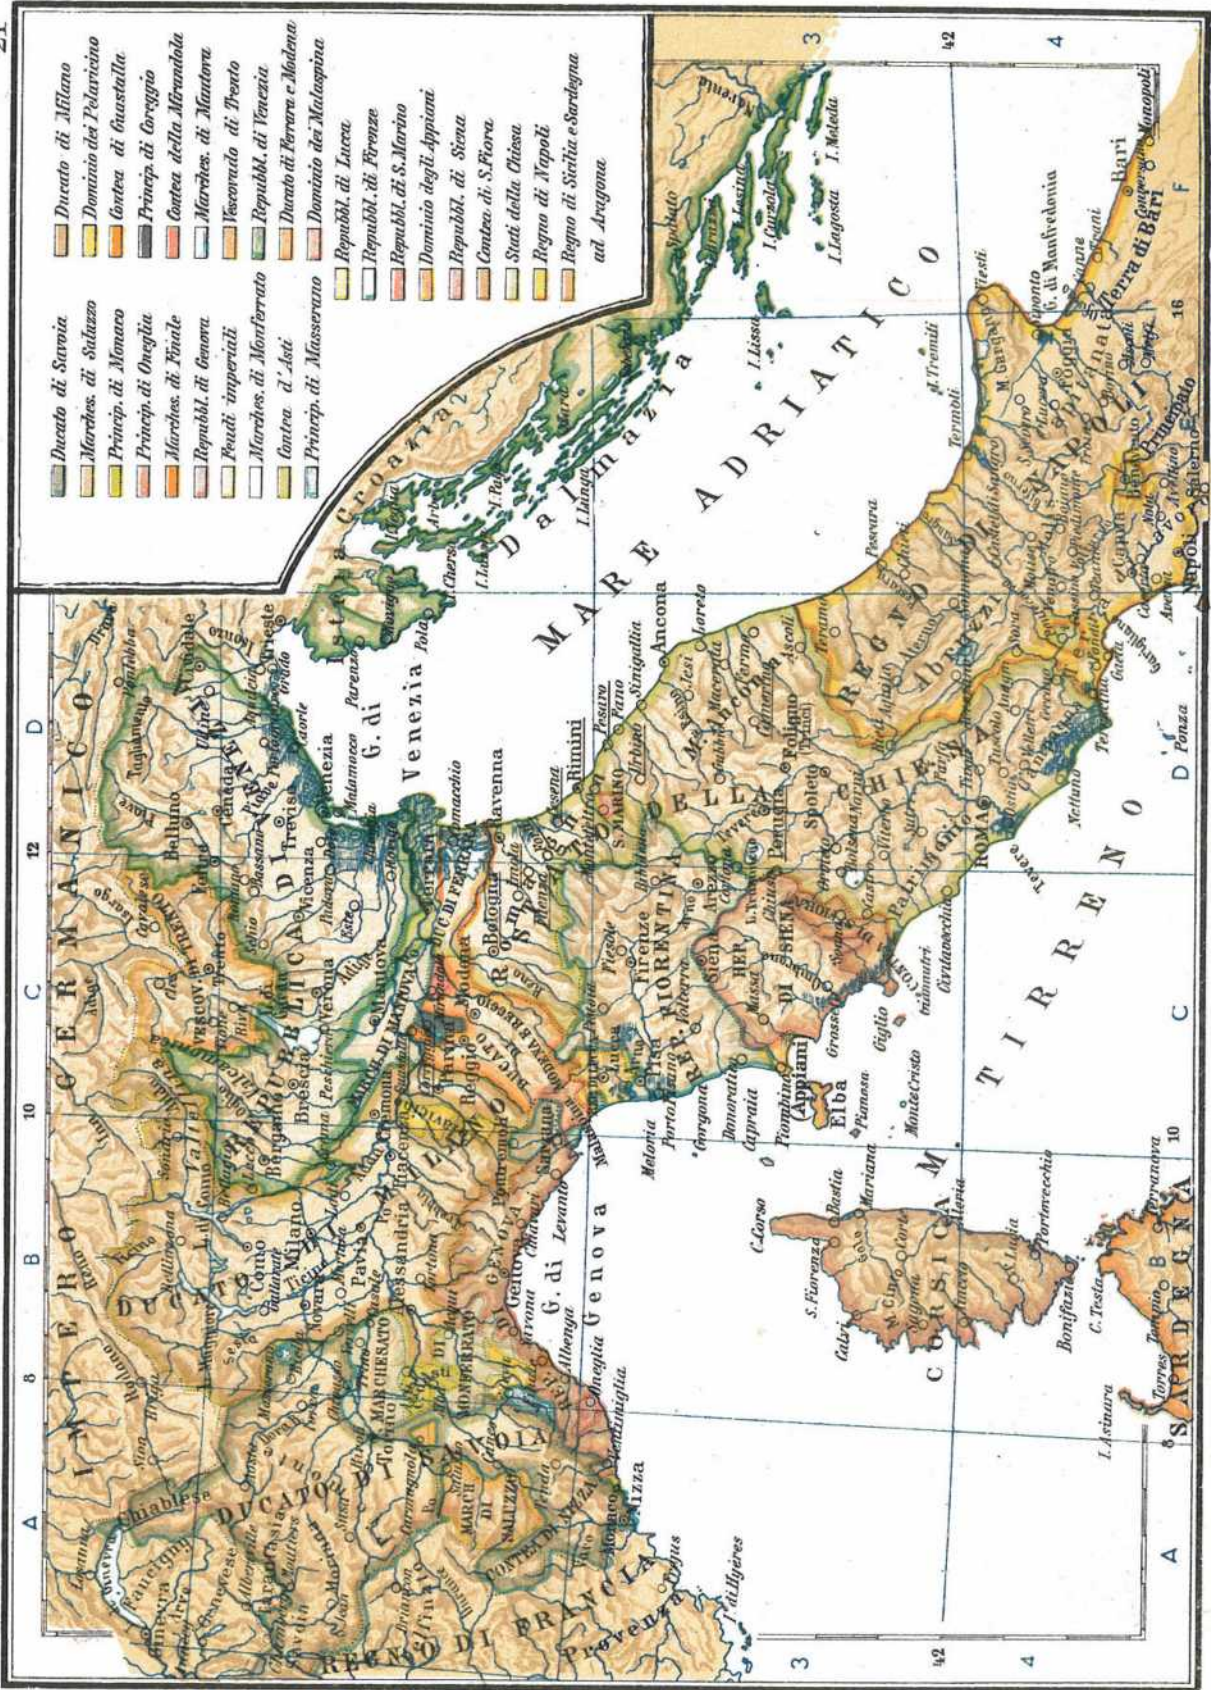

L'EUROPA

alla caduta dell'Impero romano d'Occidente (476)

Scala 1:18.000.000

0 100 200 400 600 800 1000
Chilometri

0 100 200 400 600
Miglia romane

I PAESI MEDITERRANEI ALLA MORTE DI TEODERICO (526)

I PAESI MEDITERRANEI ALLA MORTE DI GIUSTINIANO (565)

C. RINAUDO - Atlante storico. II.

G.B. PARAVIA e C. Torino Milano Padova Firenze Pescara Roma Napoli Catania Palermo

Proprietà Artistico-Letteraria

IL BACINO DEL MEDITERRANEO AL TEMPO DELLE CROCIATE

C. RINAUDO - Atlante storico. II.

C.RINAUDO-Atlante storico.II.

19

G.B. PARAVIA e C. Torino-Milano-Padova-Firenze-Rescara-Roma-Napoli-Catania-Palermo

Proprietà Artistico-Letteraria.

L'EUROPA VERSO IL 1492

L'ITALIA VERSO IL 1492

LE GRANDI SCOPERTE GEOGRAFICHE del secolo XV e del secolo XVI

C. RINAUDO-Atlante storico. II.

22 25