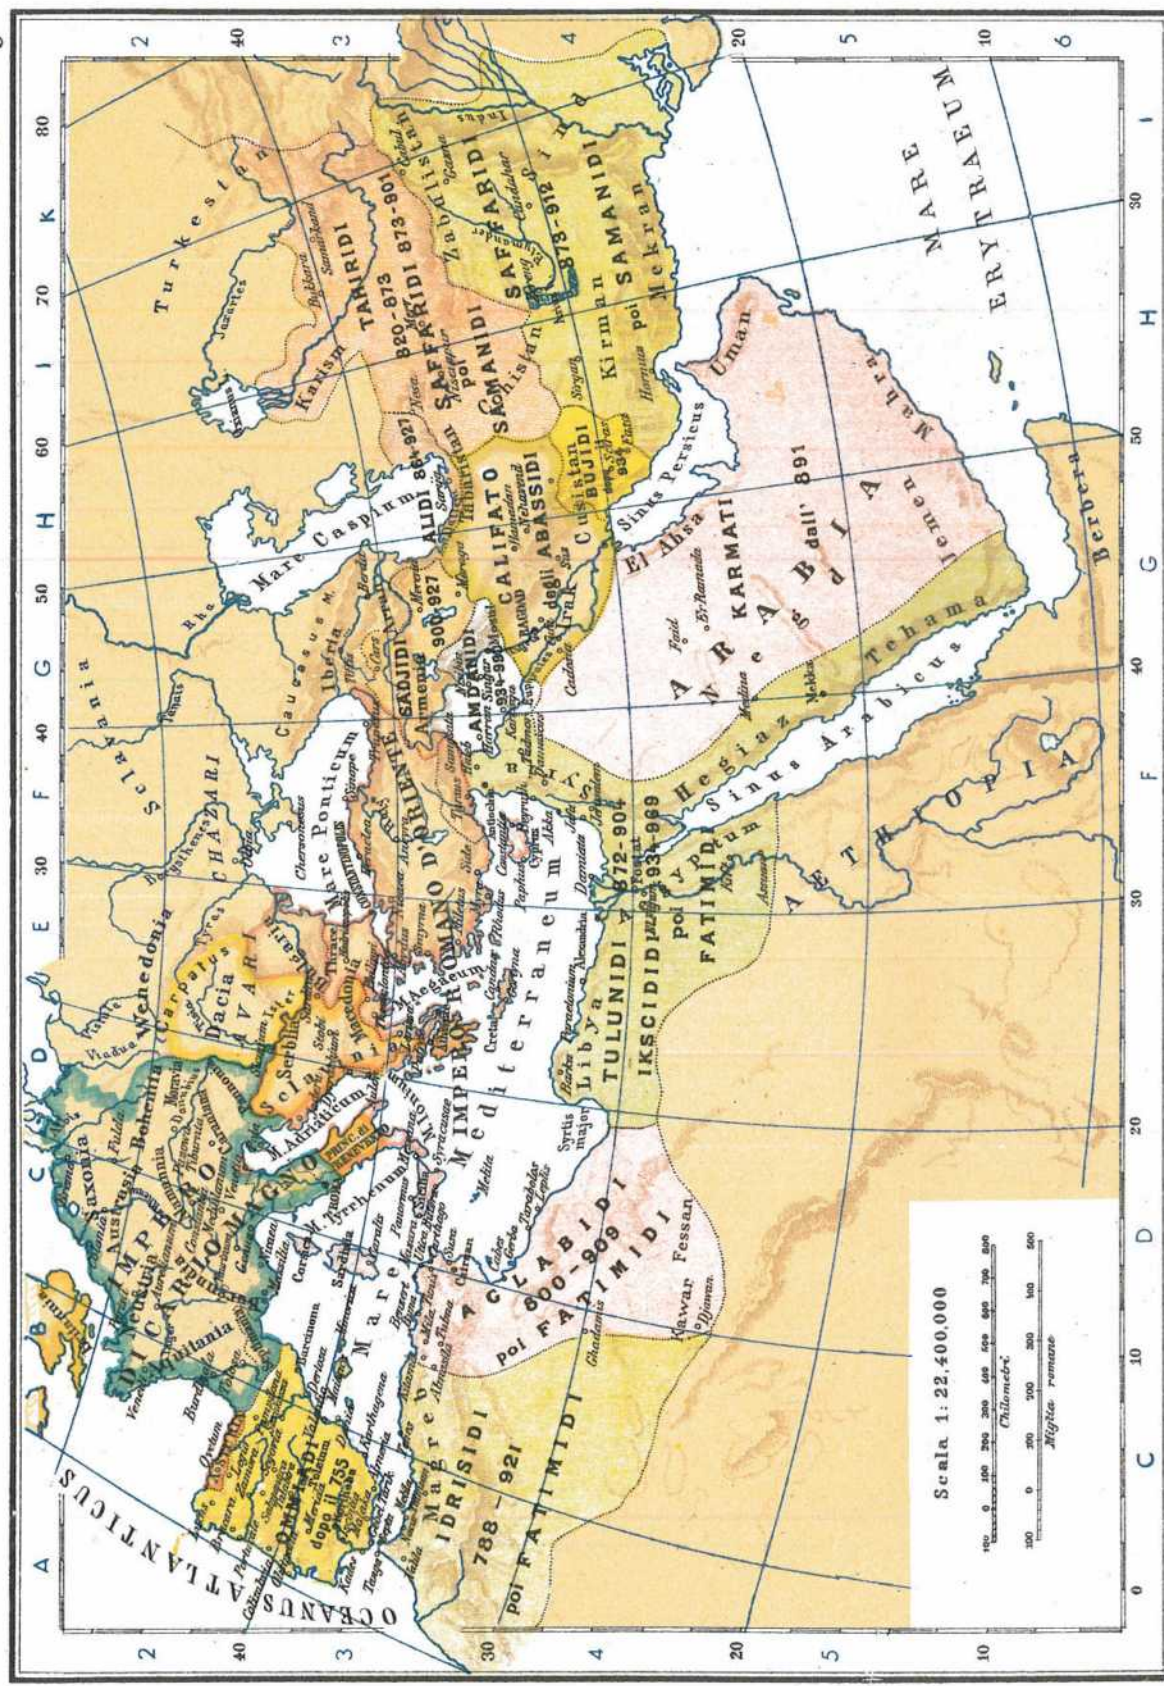

L'EUROPA

alla caduta dell'Impero romano d'Occidente (476)

Scala 1:18.000.000

0 100 200 400 600 800 1000
Chilometri

0 100 200 400 600
Miglia romane

I PAESI MEDITERRANEI ALLA MORTE DI TEODERICO (526)

I PAESI MEDITERRANEI ALLA MORTE DI GIUSTINIANO (565)

L'ITALIA AL TEMPO DEI LANGOBARDI

C. RINAUDO - Atlante storico. II

SMEMBRAMENTO DEL CALIFFATO DI BAGDAD

L'EUROPA NELLA SECONDA METÀ DEL SECOLO X^o

C.RINAUDO-Atlante storico.II.

10

L'ITALIA NELLA 2.^a METÀ DEL SECOLO X.

C. RINAUDO - Atlante storico. II.

G.B. PARAVIA e C. Torino Milano Padova Firenze Pescara Roma Napoli Catania Palermo

Proprietà Artistico-Letteraria

IL BACINO DEL MEDITERRANEO AL TEMPO DELLE CROCIATE

C. RINAUDO - Atlante storico. II.

C.RINAUDO-Atlante storico.II.

19

G.B. PARAVIA e C. Torino-Milano-Padova-Firenze-Rescara-Roma-Napoli-Catania-Palermo

Proprietà Artistico-Letteraria.

L'EUROPA VERSO IL 1492

L'ITALIA VERSO IL 1492

LE GRANDI SCOPERTE GEOGRAFICHE del secolo XV e del secolo XVI