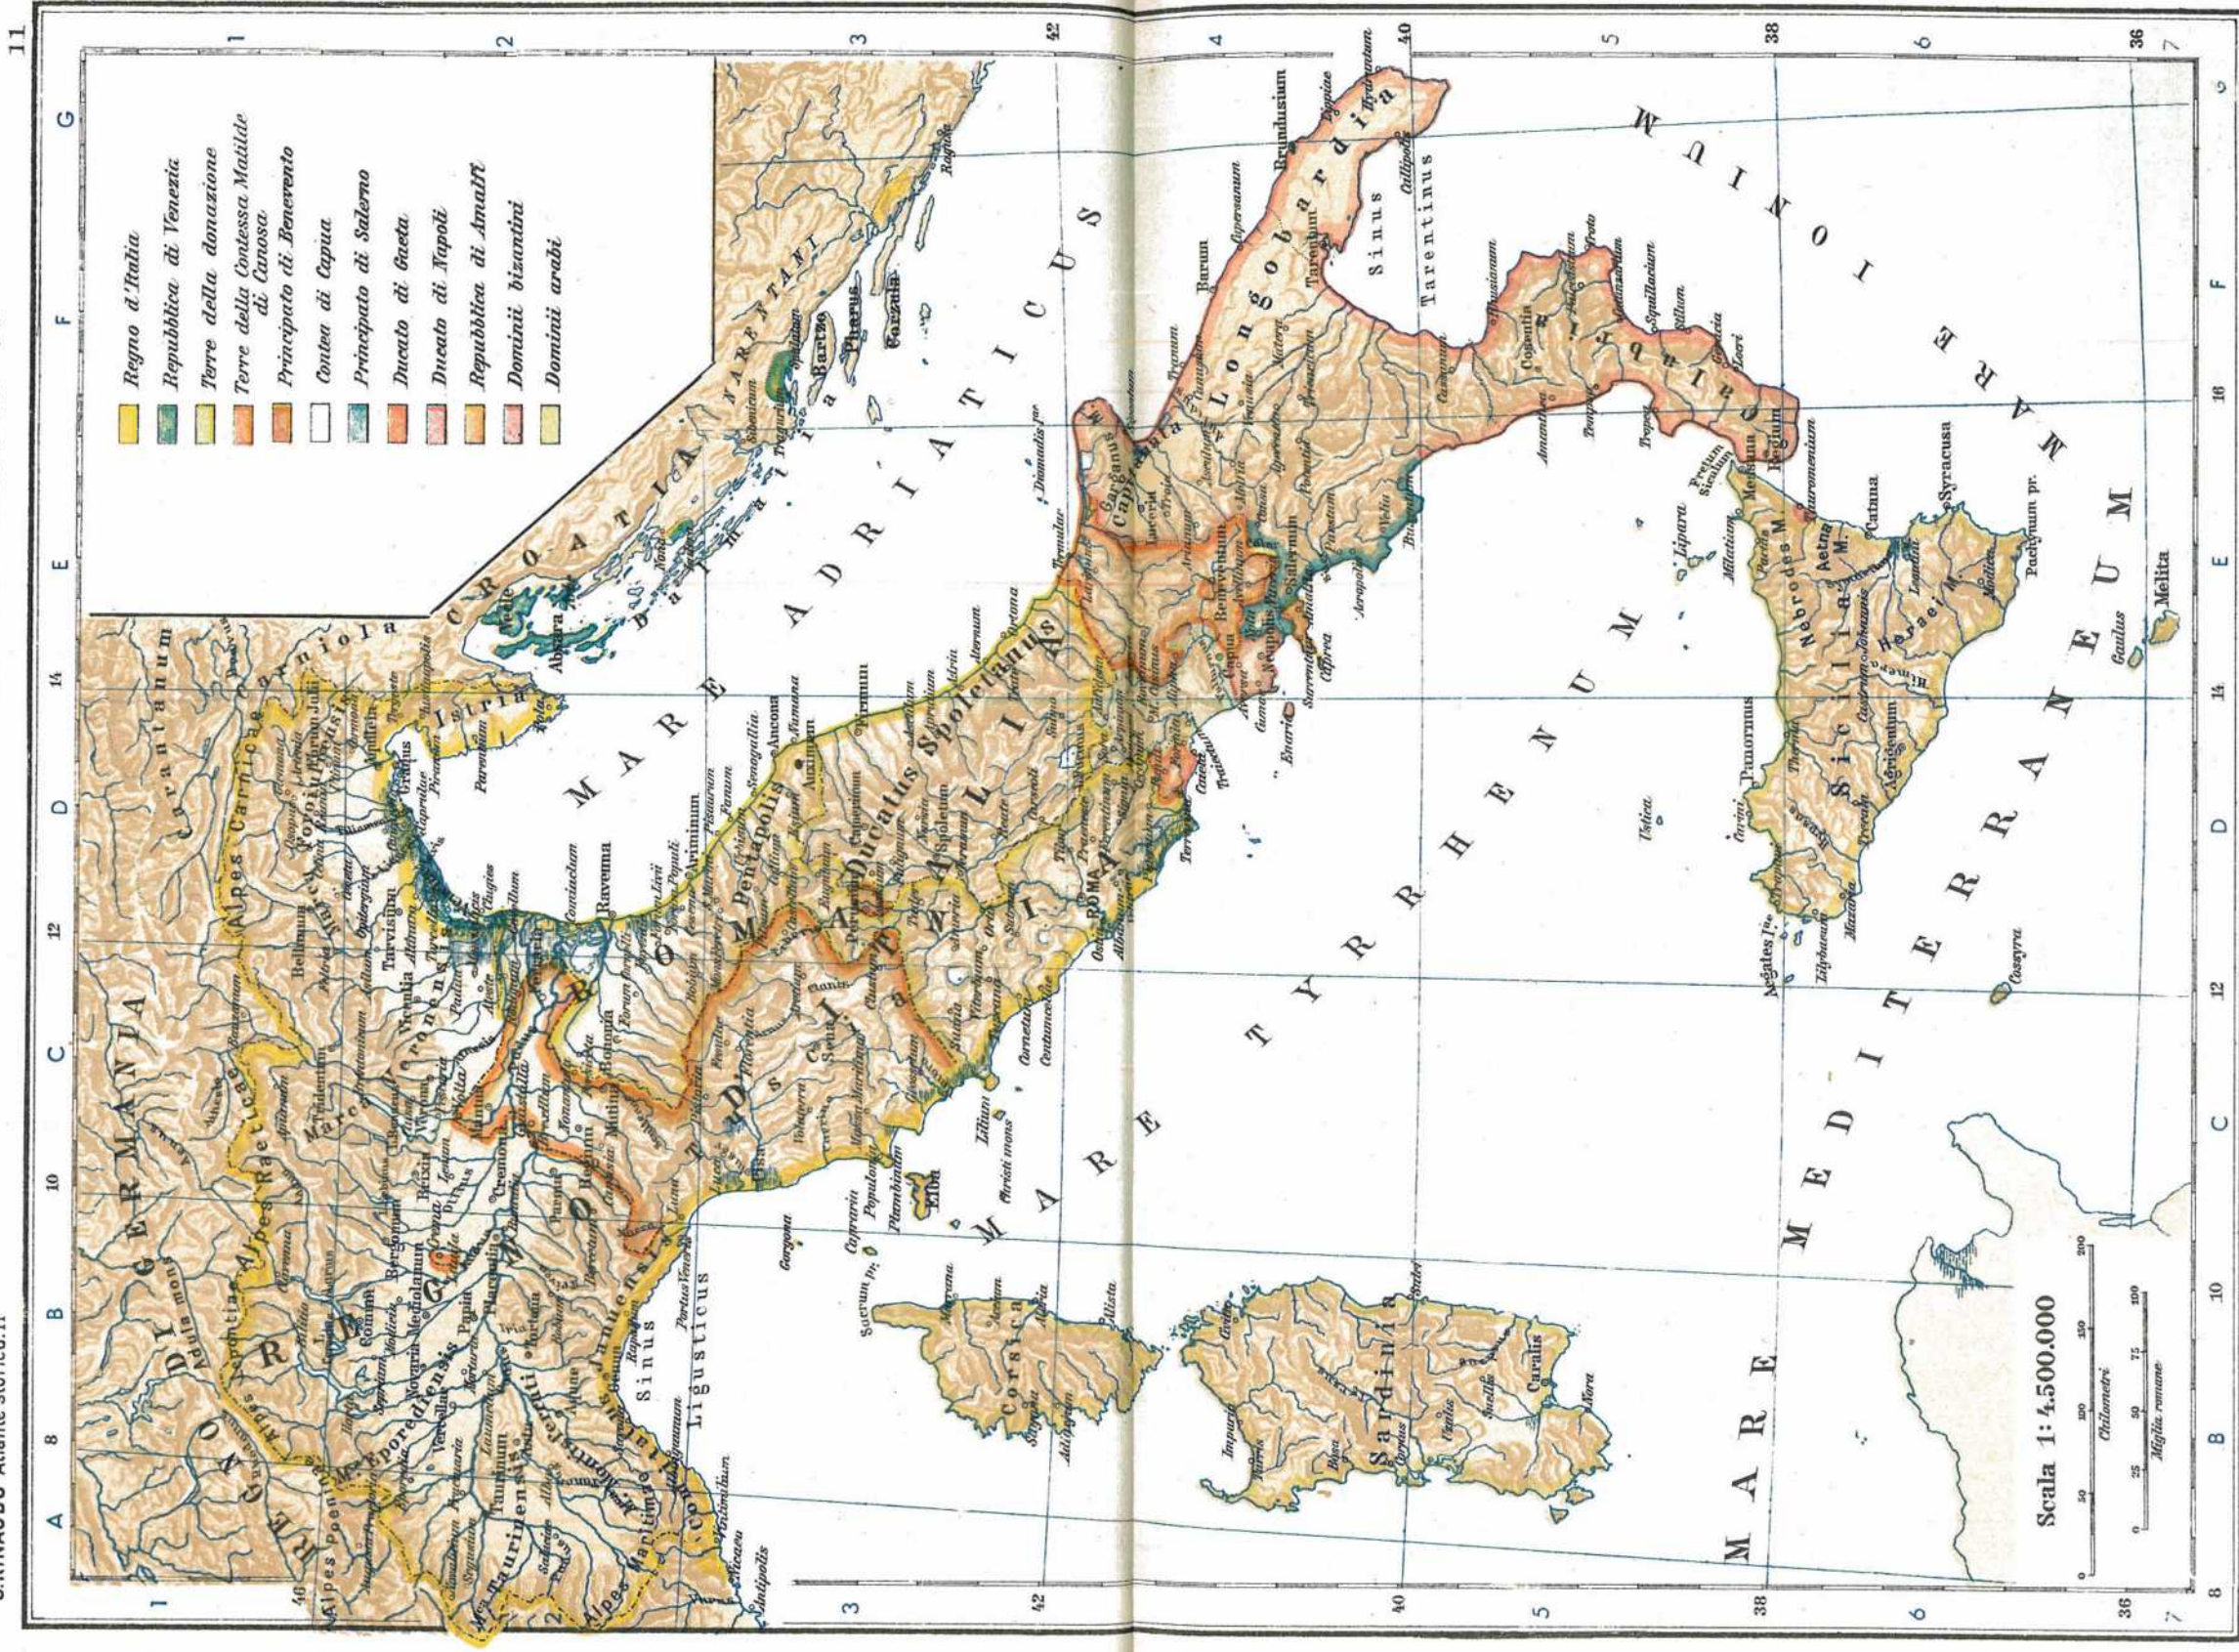

L'EUROPA

alla caduta dell'Impero romano d'Occidente (476)

Scala 1:18.000.000

0 100 200 400 600 800 1000
Chilometri

0 100 200 400 600
Miglia romane

I PAESI MEDITERRANEI ALLA MORTE DI TEODERICO (526)

I PAESI MEDITERRANEI ALLA MORTE DI GIUSTINIANO (565)

L'ITALIA AL TEMPO DEI LANGOBARDI

C. RINAUDO - Atlante storico. II

SMEMBRAMENTO DEL CALIFFATO DI BAGDAD

L'EUROPA NELLA SECONDA METÀ DEL SECOLO X^o

C.RINAUDO-Atlante storico.II.

10

L'ITALIA NELLA 2.^a METÀ DEL SECOLO X.

C. RINAUDO - Atlante storico. II.

G.B. PARAVIA e C. Torino Milano Padova Firenze Pescara Roma Napoli Catania Palermo

Proprietà Artistico-Letteraria

IL BACINO DEL MEDITERRANEO AL TEMPO DELLE CROCIATE

C. RINAUDO - Atlante storico. II.

0 100 200 400 600
Miglia romane

IL BACINO DEL MEDITERRANEO
al tempo
della 4^a Crociata

Itinerario della

- 4^a Crociata 1202-1204
- - - 5^a Crociata 1217-1221
- · - · - 6^a Crociata 1228-1229
- · - · - 7^a Crociata 1248-1254
- · - · - 8^a Crociata 1270