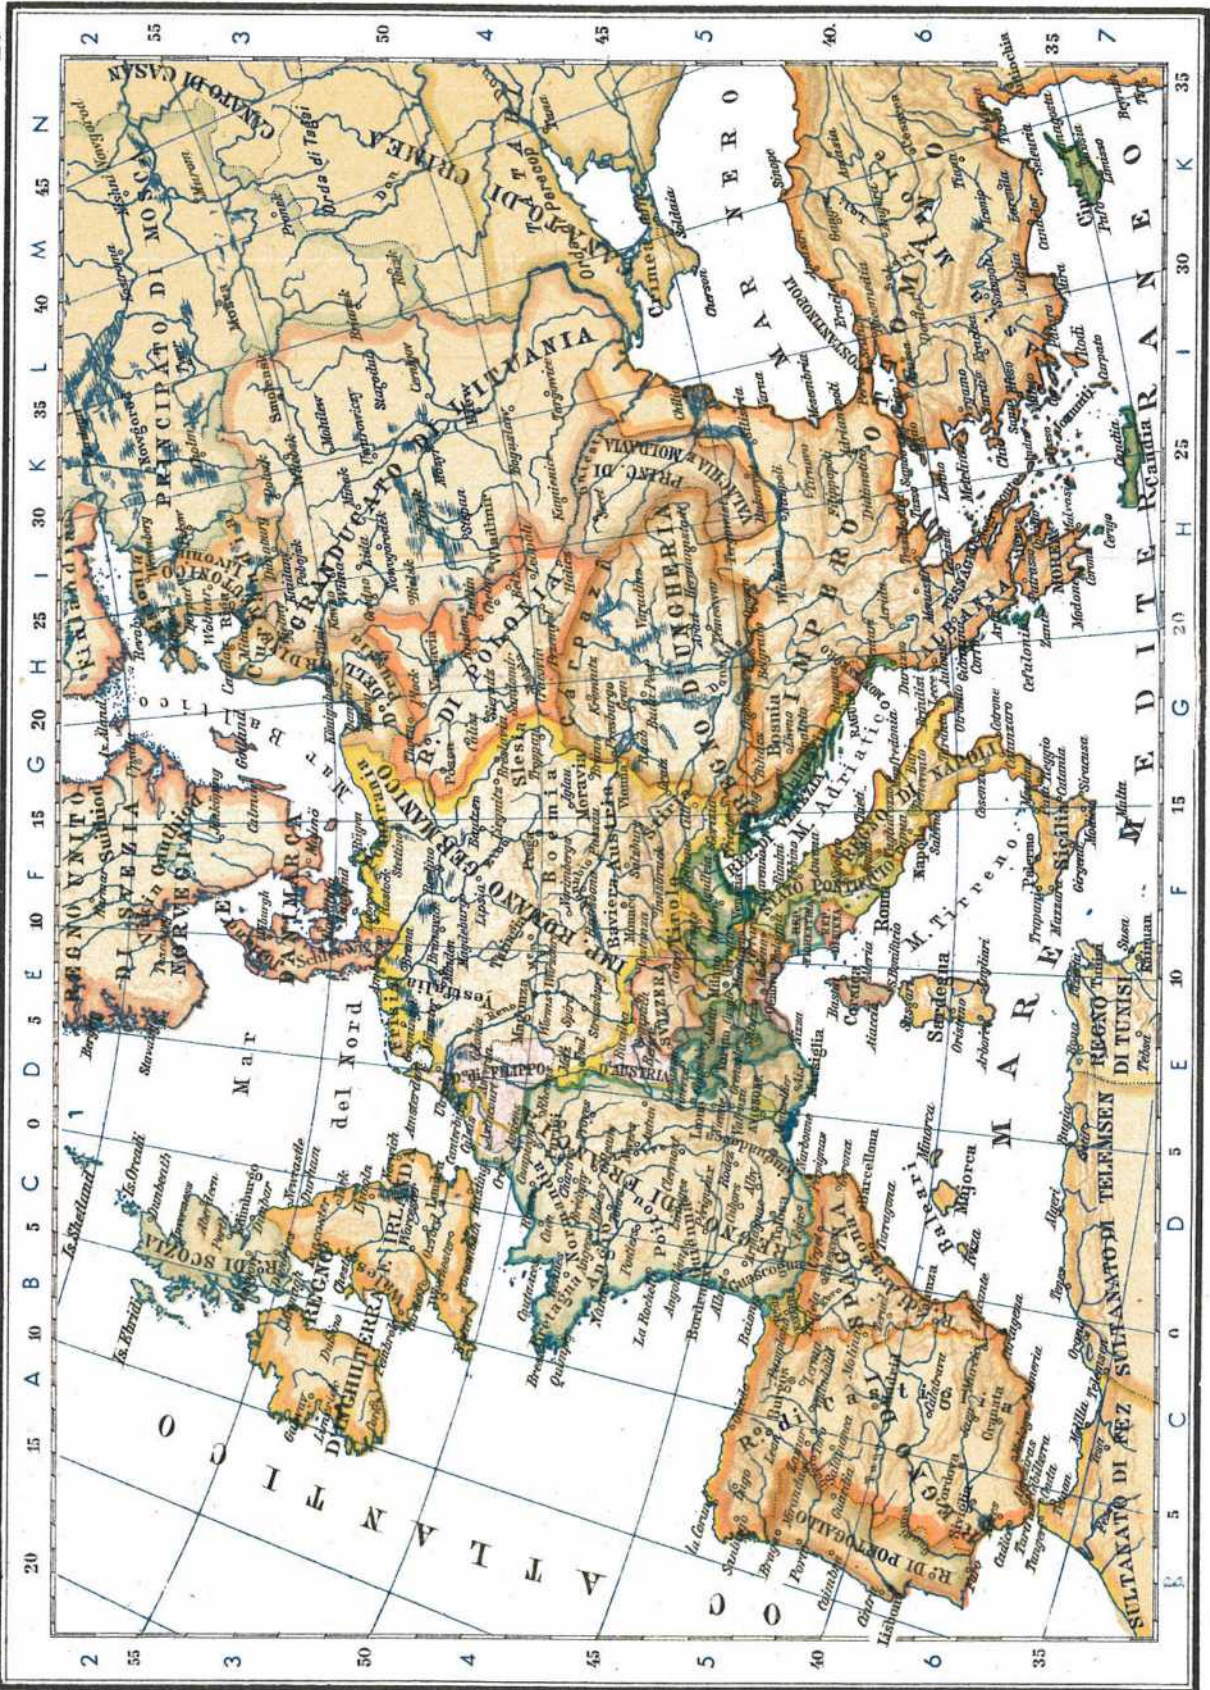

C. RINAUDO - Atlante storico. II.

G.B. PARAVIA e C. Torino Milano Padova Firenze Pescara Roma Napoli Catania Palermo

Proprietà Artistico-Letteraria

IL BACINO DEL MEDITERRANEO AL TEMPO DELLE CROCIATE

C. RINAUDO - Atlante storico. II.

0 100 200 400 600
Miglia romane

IL BACINO DEL MEDITERRANEO
al tempo
della 4^a Crociata

Itinerario della

- 4^a Crociata 1202-1204
- - - 5^a Crociata 1217-1221
- · - · - 6^a Crociata 1228-1229
- · - · - 7^a Crociata 1248-1254
- · - · - 8^a Crociata 1270

C.RINAUDO-Atlante storico.II.

19

G.B. PARAVIA e C. Torino-Milano-Padova-Firenze-Rescara-Roma-Napoli-Catania-Palermo

Proprietà Artistico-Letteraria.

L'EUROPA VERSO IL 1492

L'ITALIA VERSO IL 1492

LE GRANDI SCOPERTE GEOGRAFICHE del secolo XV e del secolo XVI

C. RINAUDO-Atlante storico. II.

22 25