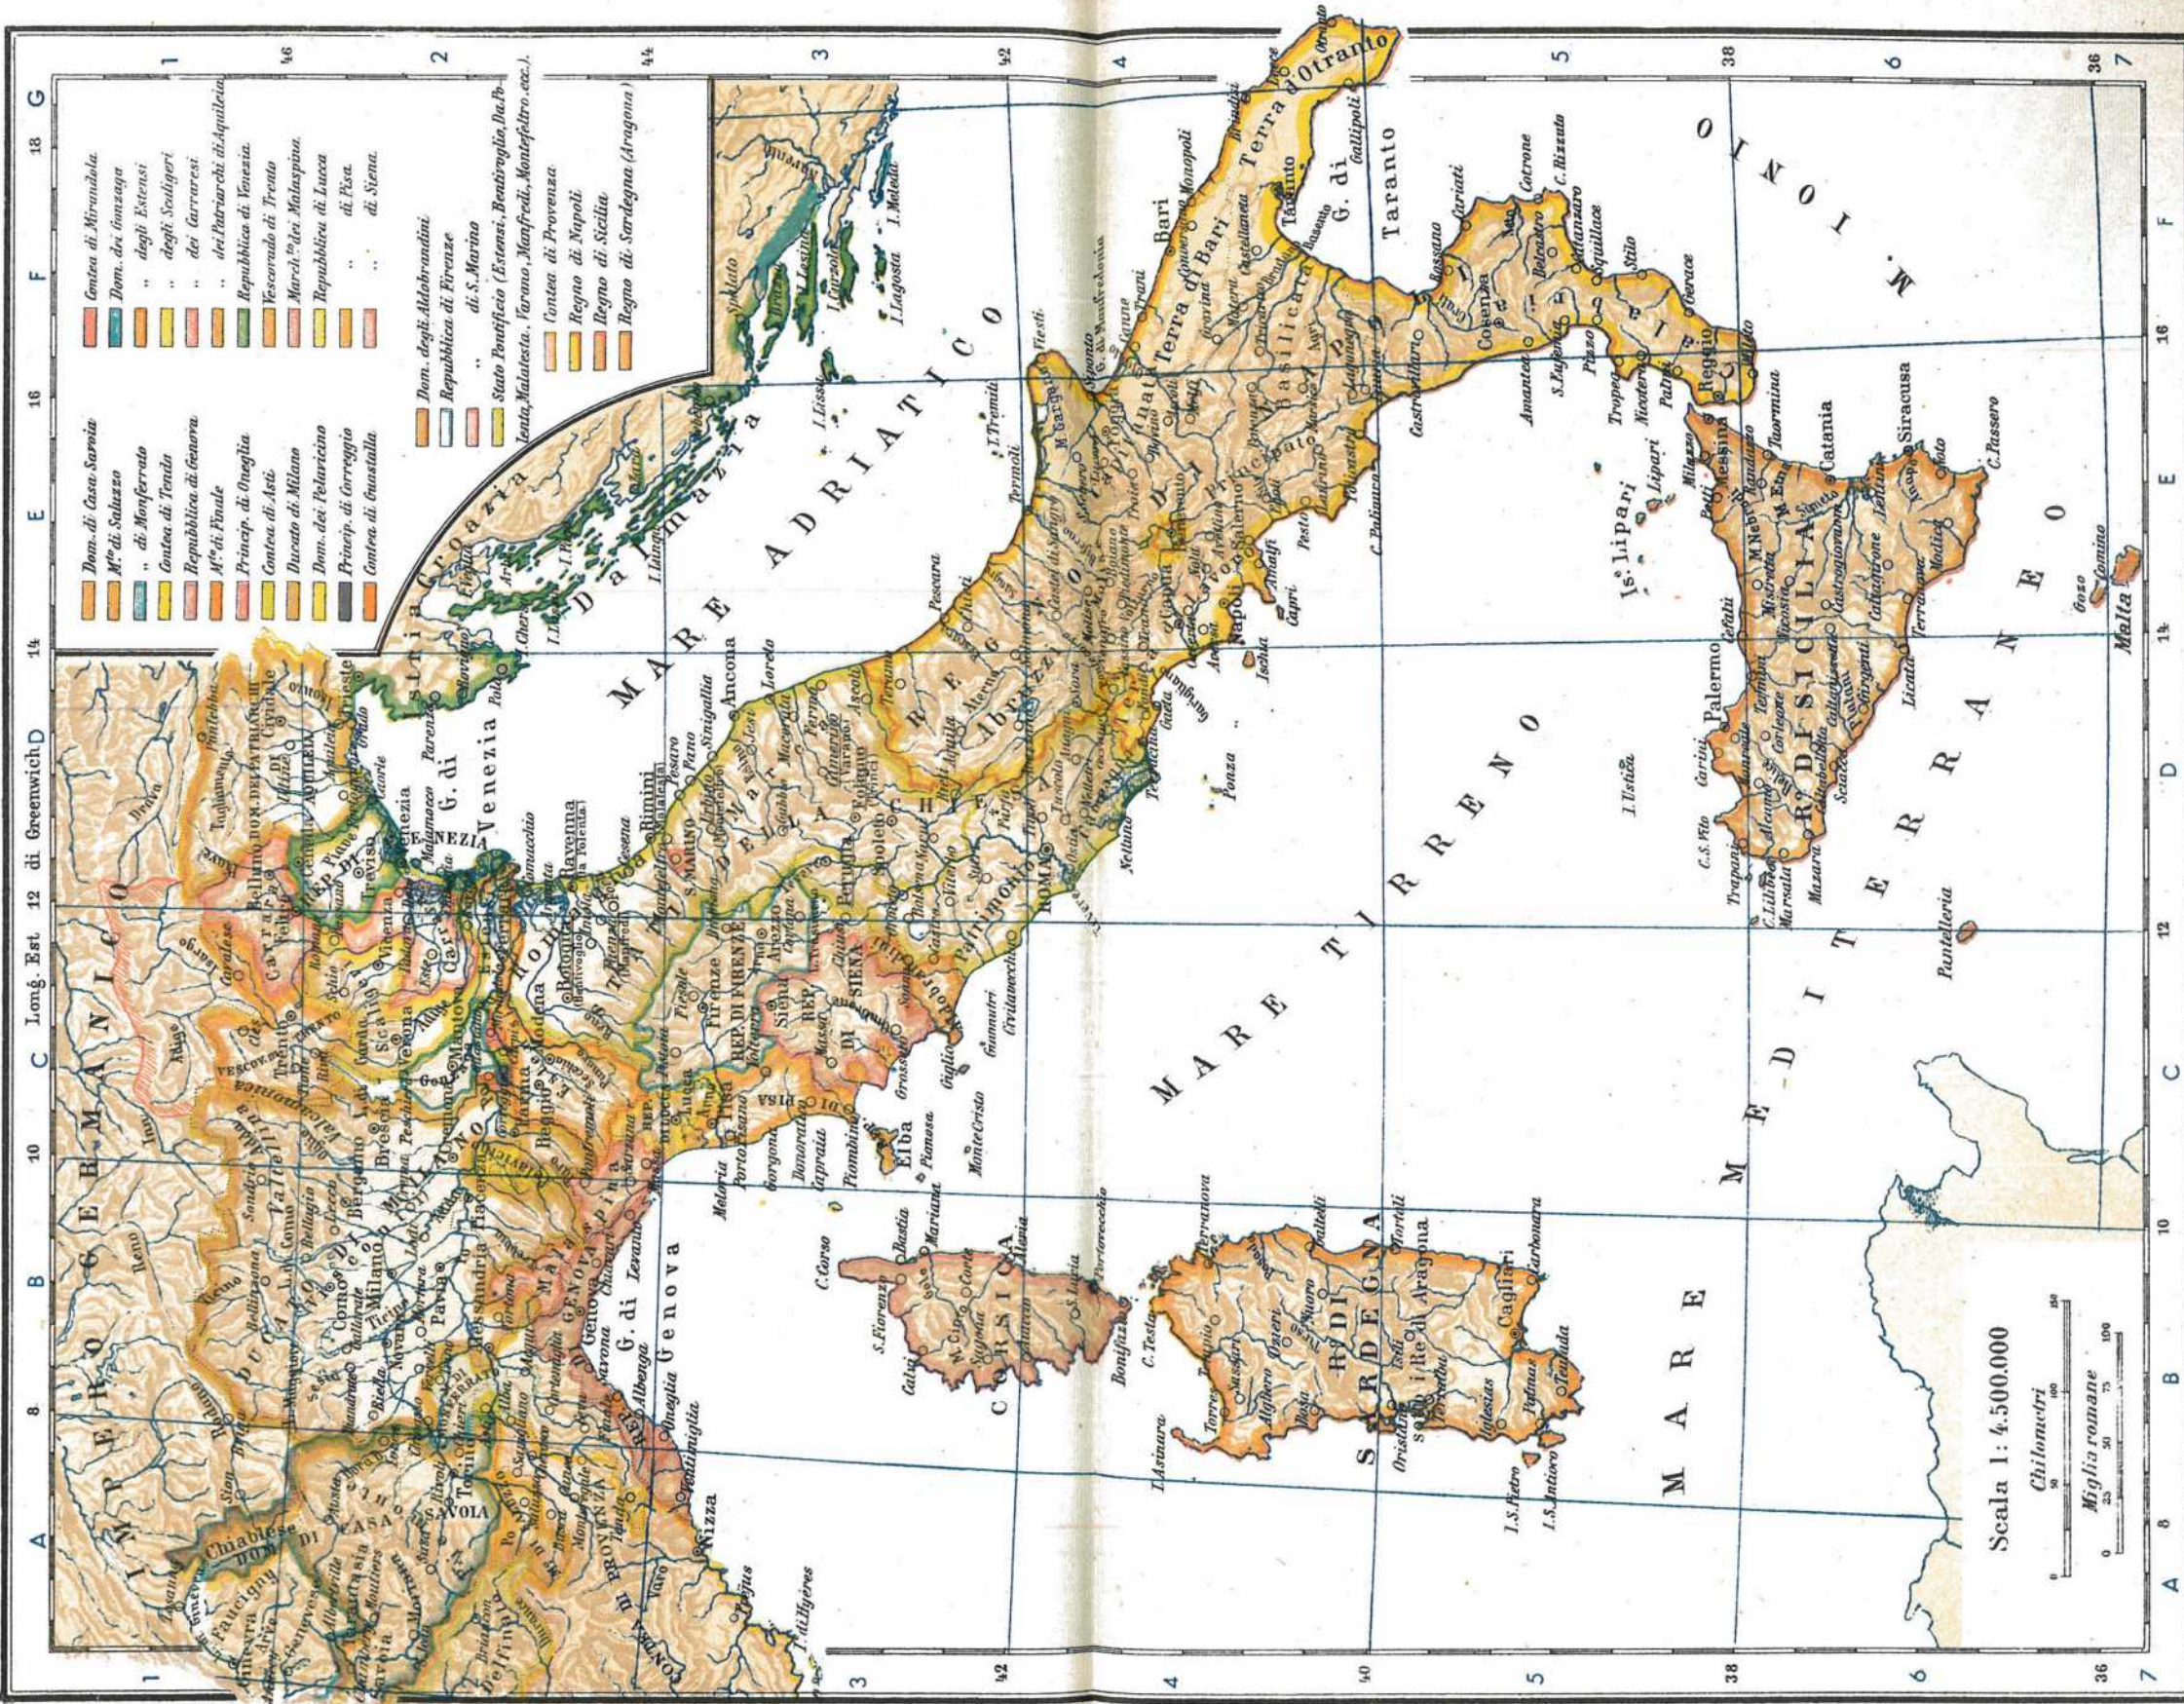

0 100 200 400 600
Miglia romane

IL BACINO DEL MEDITERRANEO
al tempo
della 4^a Crociata

Itinerario della

- 4^a Crociata 1202-1204
- - - 5^a Crociata 1217-1221
- · - · - 6^a Crociata 1228-1229
- · - · - 7^a Crociata 1248-1254
- · - · - 8^a Crociata 1270

Scala 1:18.000.000

0 100 200 400 600 800
Chilometri

0 100 200 400 600
Miglia romane

L'EUROPA ALLA MORTE DI FEDERICO BARBAROSSA (1190)

C. RINAUDO - Atlante storico. II.

L'ITALIA AL TEMPO DEI COMUNI (SEC. XII E XIII)

C. RINAUDO - Atlante storico. II.

15

L'EUROPA VERSO LA META' DEL SECOLO XIV.

C. RINAUDO - Atlante storico. II.

16

L'ITALIA SOTTO LE SIGNORIE (SEC. XIV)

LE REPUBBLICHE MARINARE ITALIANE

C.RINAUDO-Atlante storico.II.

C.RINAUDO-Atlante storico.II.

19

G.B. PARAVIA e C. Torino-Milano-Padova-Firenze-Rescara-Roma-Napoli-Catania-Palermo

Proprietà Artistico-Letteraria.

L'EUROPA VERSO IL 1492

L'ITALIA VERSO IL 1492

LE GRANDI SCOPERTE GEOGRAFICHE del secolo XV e del secolo XVI