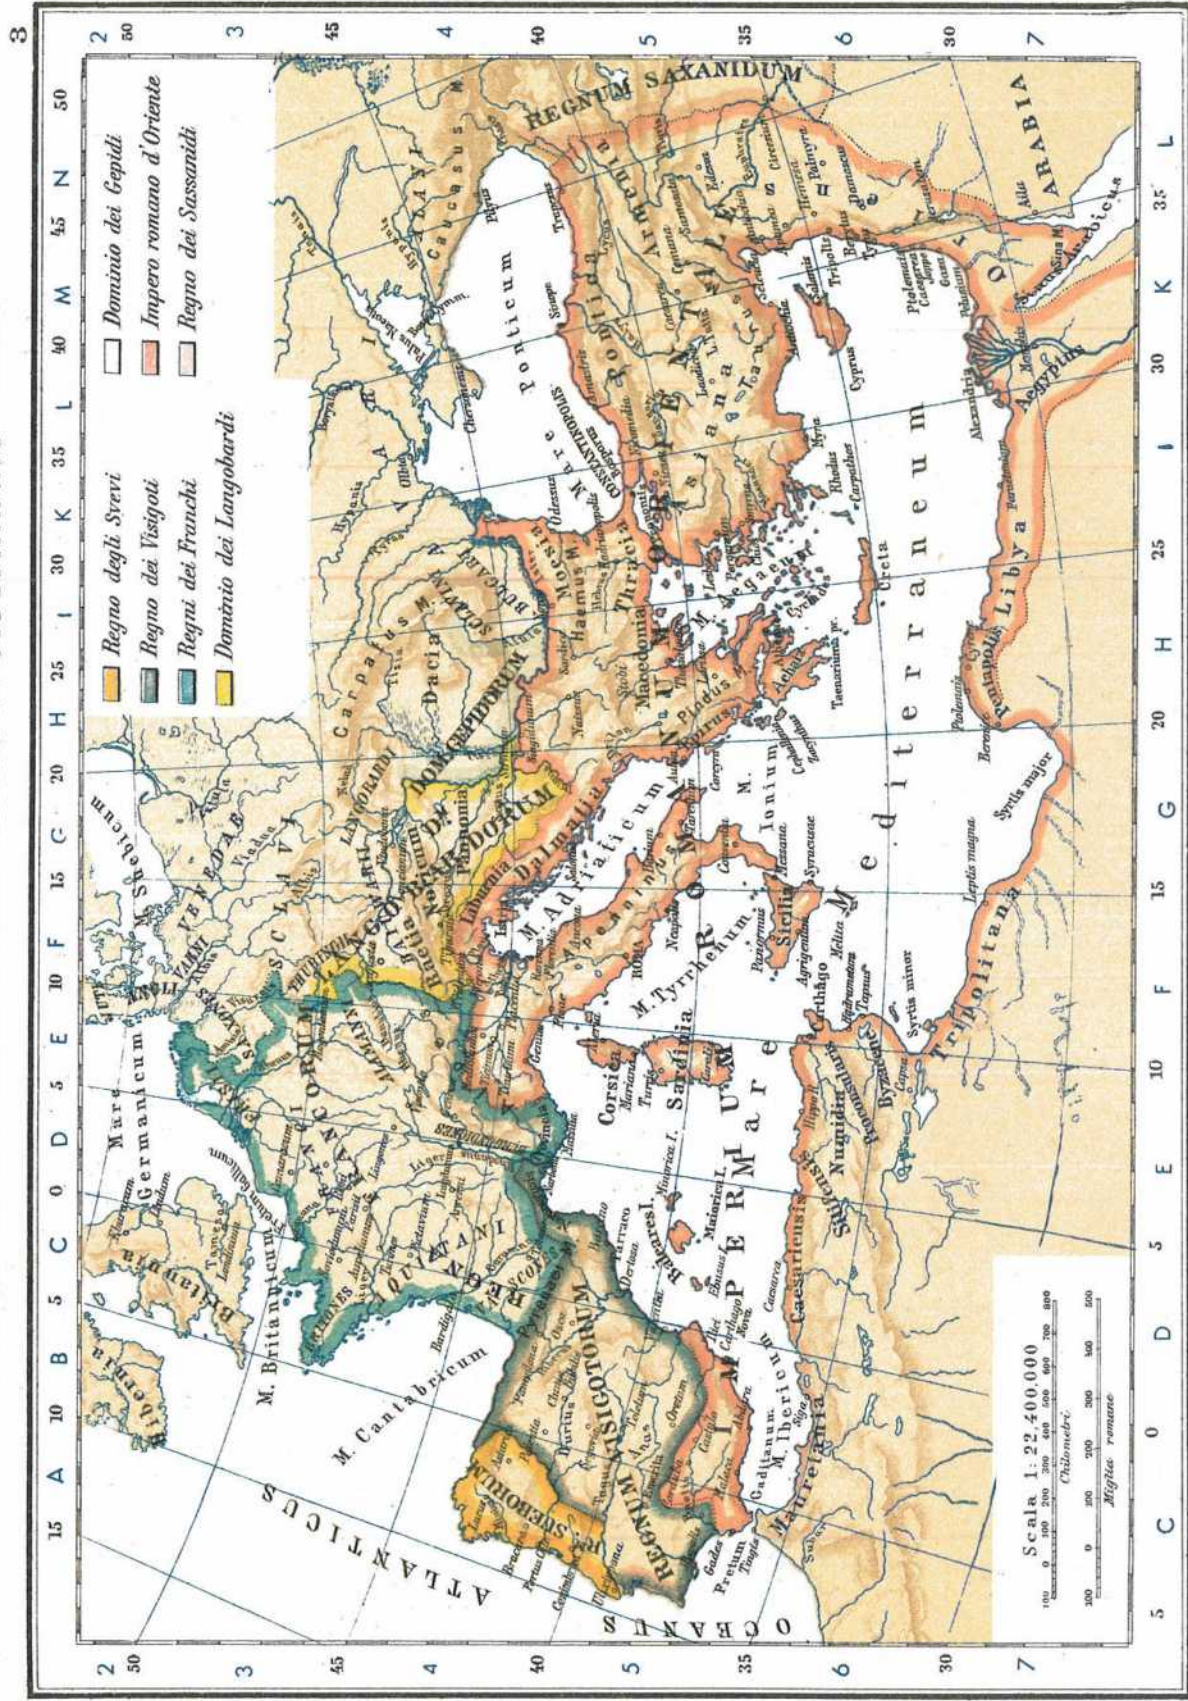

L'EUROPA

alla caduta dell'Impero romano d'Occidente (476)

Scala 1:18.000.000

0 100 200 400 600 800 1000
Chilometri

0 100 200 400 600
Miglia romane

I PAESI MEDITERRANEI ALLA MORTE DI TEODERICO (526)

I PAESI MEDITERRANEI ALLA MORTE DI GIUSTINIANO (565)

L'ITALIA AL TEMPO DEI LANGOBARDI

C. RINAUDO - Atlante storico. II

SMEMBRAMENTO DEL CALIFFATO DI BAGDAD

L'EUROPA NELLA SECONDA METÀ DEL SECOLO X^o

C.RINAUDO-Atlante storico.II.

10

L'ITALIA NELLA 2.^a METÀ DEL SECOLO X.

Scala 1:18.000.000

0 100 200 400 600 800
Chilometri

0 100 200 400 600
Miglia romane

L'EUROPA ALLA MORTE DI FEDERICO BARBAROSSA (1190)

C. RINAUDO - Atlante storico. II.

L'ITALIA AL TEMPO DEI COMUNI (SEC. XII E XIII)

C.RINAUDO-Atlante storico.II.

19

G.B. PARAVIA e C. Torino-Milano-Padova-Firenze-Rescara-Roma-Napoli-Catania-Palermo

Proprietà Artistico-Letteraria.

L'EUROPA VERSO IL 1492

L'ITALIA VERSO IL 1492

LE GRANDI SCOPERTE GEOGRAFICHE del secolo XV e del secolo XVI