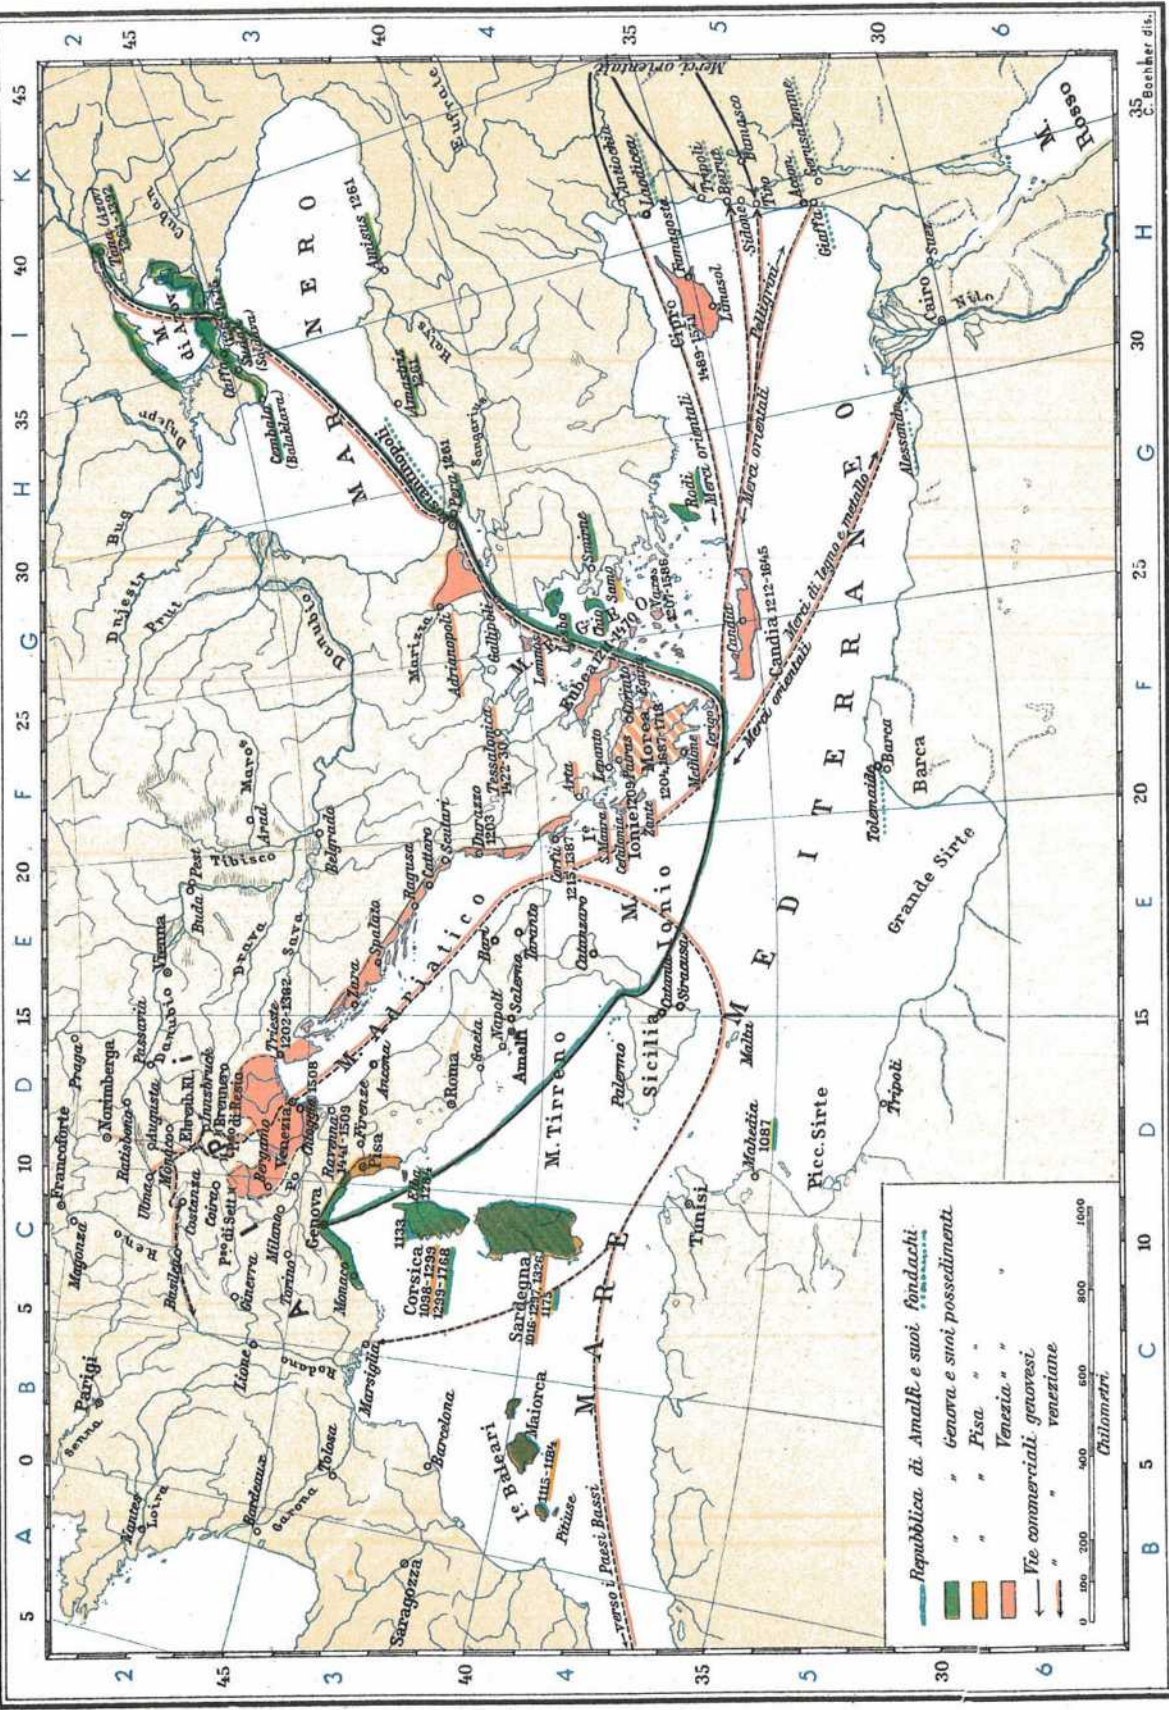

LE REPUBBLICHE MARINARE ITALIANE

C.RINAUDO-Atlante storico.II.

AMALFI - GENOVA - VENEZIA - PISA

18

Proprietà Artistico-Letteraria.

G.B. PARAVIA e C. Torino-Milano-Padova-Firenze-Rescara-Roma-Napoli-Catania-Palermo